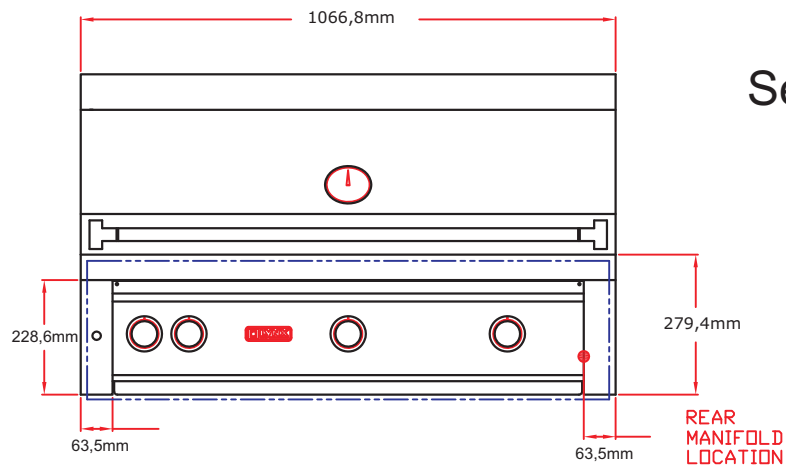

Art.Nr.0-0C42PSR

Lynx Einbau Grillgeräte 42"

Gerätemaße

CUTOUT IN BLUE

Frontansicht

Draufsicht

Seitenansicht rechts

Art.Nr.0-0C42PSR

Lynx Einbau Grillgeräte 42"

Frontansicht

**Ausschnittmaße**

Draufsicht

Seitenansicht