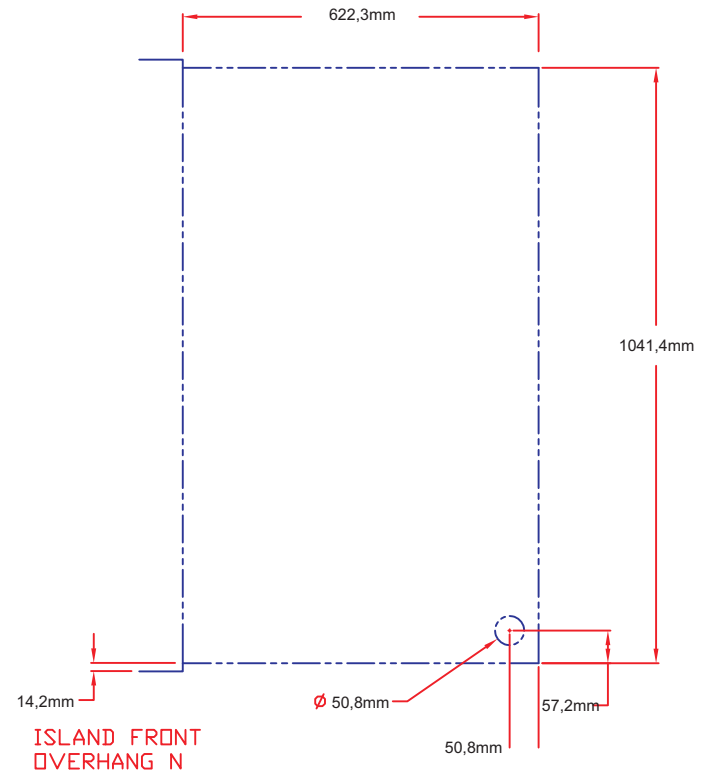

Art.Nr.0-0C42PSR

Lynx Einbau Grillgeräte 42"

Gerätemaße

CUTOUT IN BLUE

Frontansicht

Draufsicht

Seitenansicht rechts

Art.Nr.0-0C42PSR

Lynx Einbau Grillgeräte 42"

Frontansicht

**Ausschnittmaße**

Draufsicht

Seitenansicht