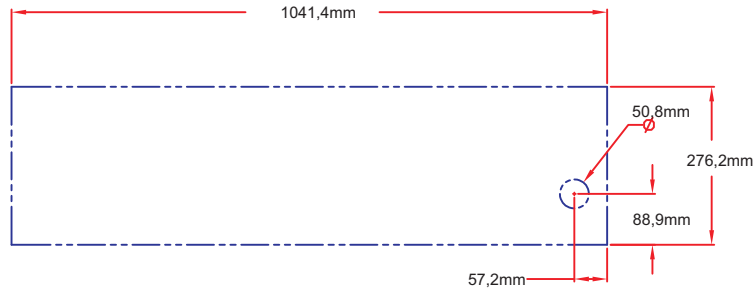

Art.Nr.0-0C42PSR

Lynx Einbau Grillgeräte 42"

Gerätemaße

CUTOUT IN BLUE

Frontansicht

Draufsicht

Seitenansicht rechts

Art.Nr.0-0C42PSR

Lynx Einbau Grillgeräte 42"

Frontansicht

**Ausschnittmaße**

Draufsicht

Seitenansicht