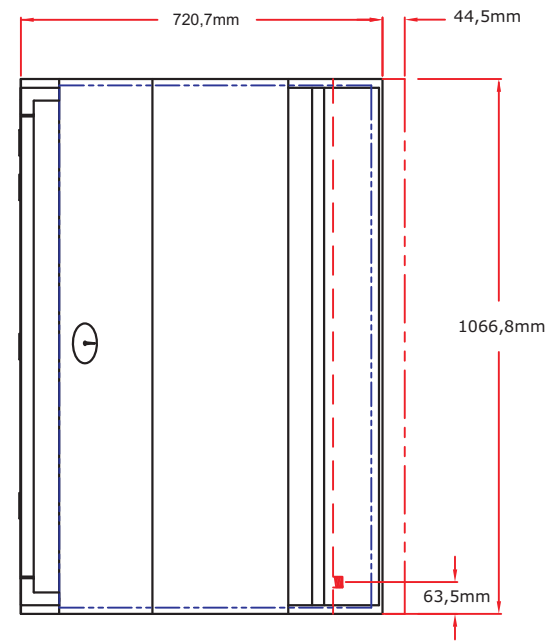

Art.Nr.0-0C42PSR

Lynx Einbau Grillgeräte 42"

Gerätemaße

CUTOUT IN BLUE

Frontansicht

Draufsicht

Seitenansicht rechts

Art.Nr.0-0C42PSR

Lynx Einbau Grillgeräte 42"

Frontansicht

**Ausschnittmaße**

Draufsicht

Seitenansicht