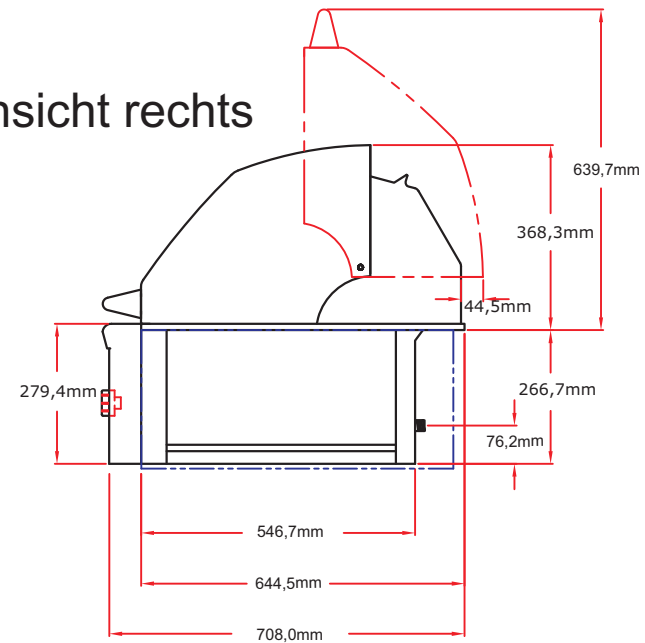

Art.Nr.0-0C42PSR

Lynx Einbau Grillgeräte 42"

Gerätemaße

CUTOUT IN BLUE

Frontansicht

Draufsicht

Seitenansicht rechts

Art.Nr.0-0C42PSR

Lynx Einbau Grillgeräte 42"

Frontansicht

**Ausschnittmaße**

Draufsicht

Seitenansicht