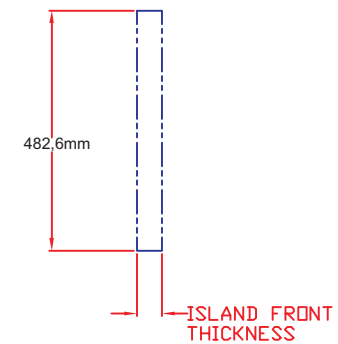

# Art.Nr.0-0CDR36 Lynx Systemtüren 36" Gerätemaße

ISLAND CUTOUT  
IN BLUF

Frontansicht

Draufsicht

Seitenansicht

Art.Nr.0-0CDR36  
Lynx Systemtüren 36"

**Ausschnittmaße**

Frontansicht

Draufsicht

Seitenansicht