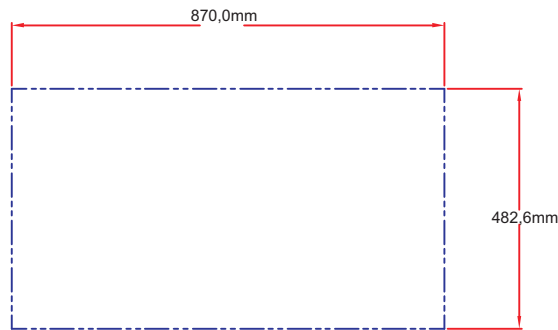

# Art.Nr.0-0CDR36 Lynx Systemtüren 36" Gerätemaße

ISLAND CUTOUT  
IN BLUF

Frontansicht

Draufsicht

Seitenansicht

Art.Nr.0-0CDR36  
Lynx Systemtüren 36"

**Ausschnittmaße**

Frontansicht

Draufsicht

Seitenansicht