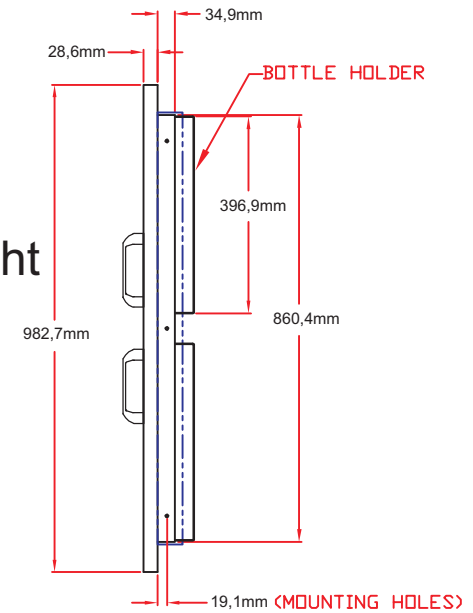

# Art.Nr.0-0CDR36 Lynx Systemtüren 36" Gerätemaße

ISLAND CUTOUT  
IN BLUF

Frontansicht

Draufsicht

Seitenansicht

Art.Nr.0-0CDR36  
Lynx Systemtüren 36"

**Ausschnittmaße**

Frontansicht

Draufsicht

Seitenansicht