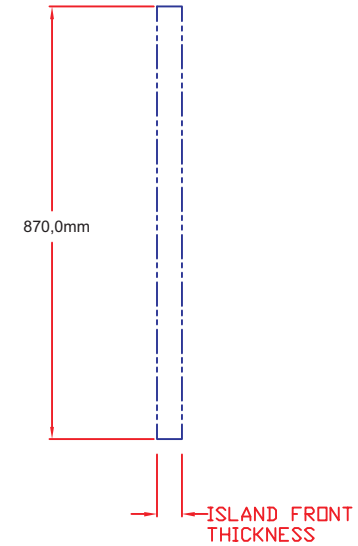

# Art.Nr.0-0CDR36 Lynx Systemtüren 36" Gerätemaße

ISLAND CUTOUT  
IN BLUF

Frontansicht

Draufsicht

Seitenansicht

Art.Nr.0-0CDR36  
Lynx Systemtüren 36"

**Ausschnittmaße**

Frontansicht

Draufsicht

Seitenansicht