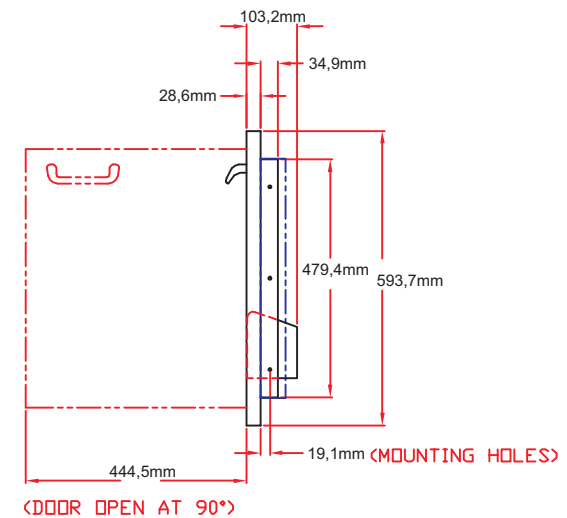

# Art.Nr.0-0CDR36 Lynx Systemtüren 36" Gerätemaße

ISLAND CUTOUT  
IN BLUF

Frontansicht

Draufsicht

Seitenansicht

Art.Nr.0-0CDR36  
Lynx Systemtüren 36"

**Ausschnittmaße**

Frontansicht

Draufsicht

Seitenansicht