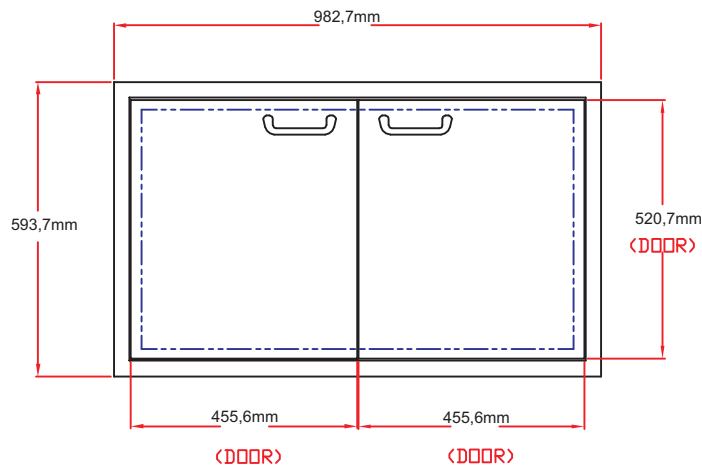

# Art.Nr.0-0CDR36 Lynx Systemtüren 36" Gerätemaße

ISLAND CUTOUT  
IN BLUF

Frontansicht

Draufsicht

Seitenansicht

Art.Nr.0-0CDR36  
Lynx Systemtüren 36"

**Ausschnittmaße**

Frontansicht

Draufsicht

Seitenansicht